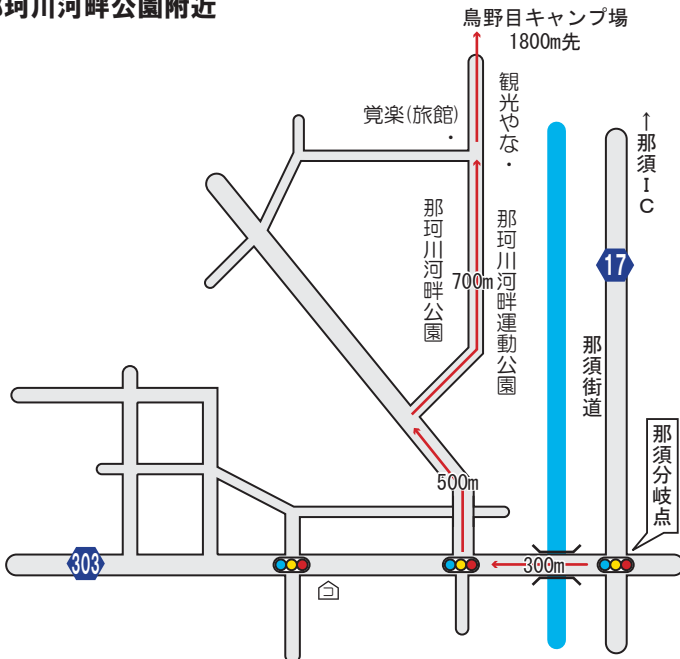

鳥野目河川公園オートキャンプ場案内図

那珂川河畔公園付近

那須IC付近