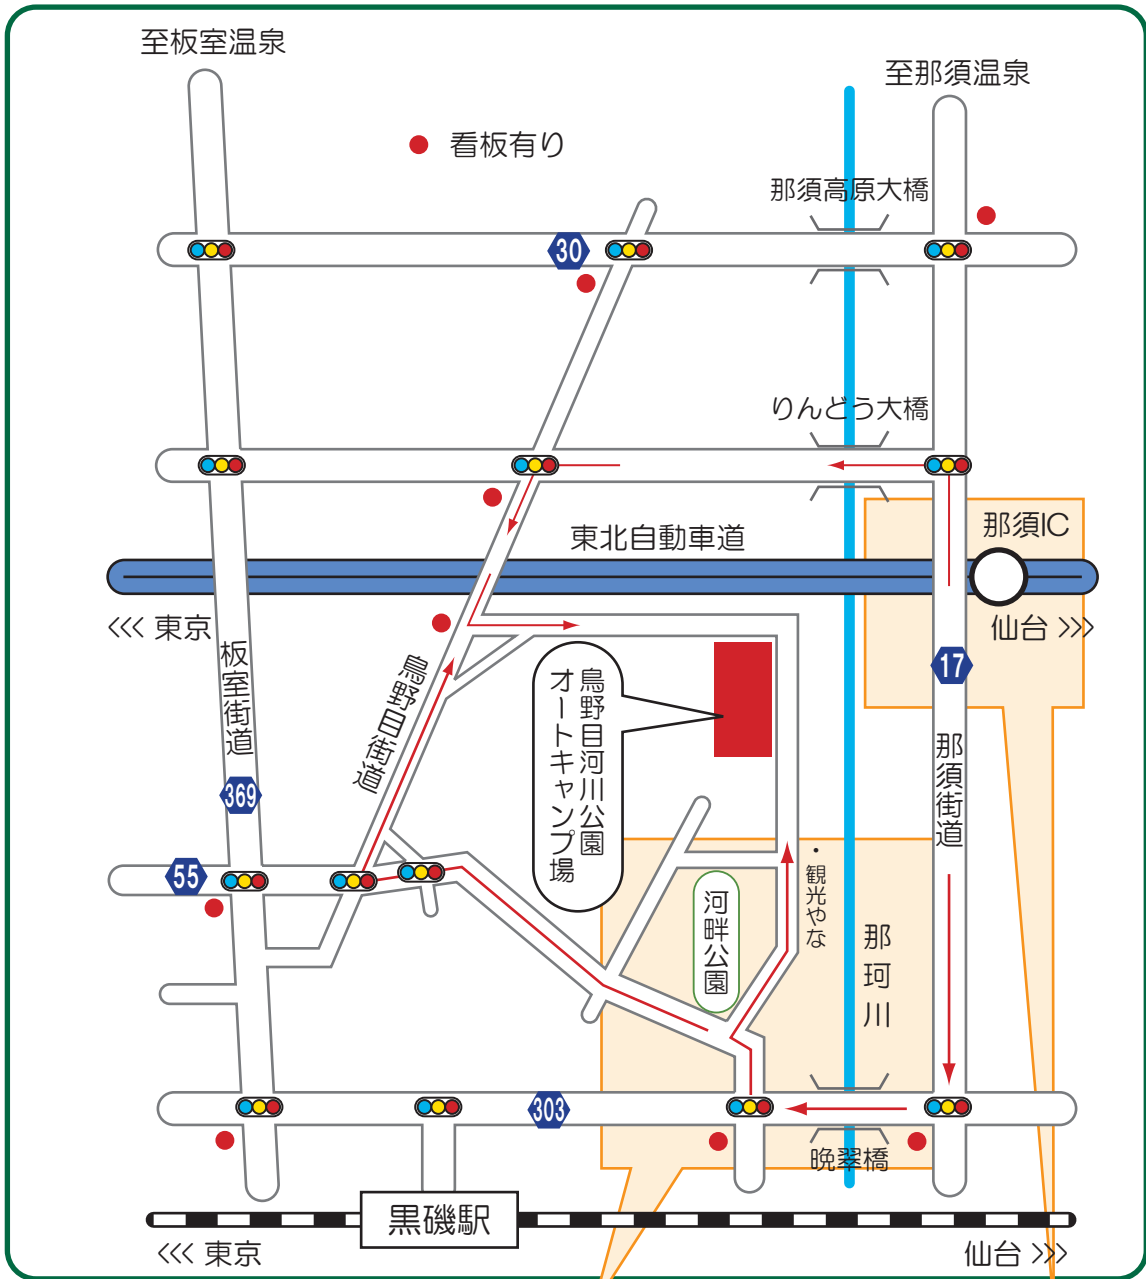

鳥野目河川公園オートキャンプ場案内図

那珂川河畔公園付近

那須IC付近